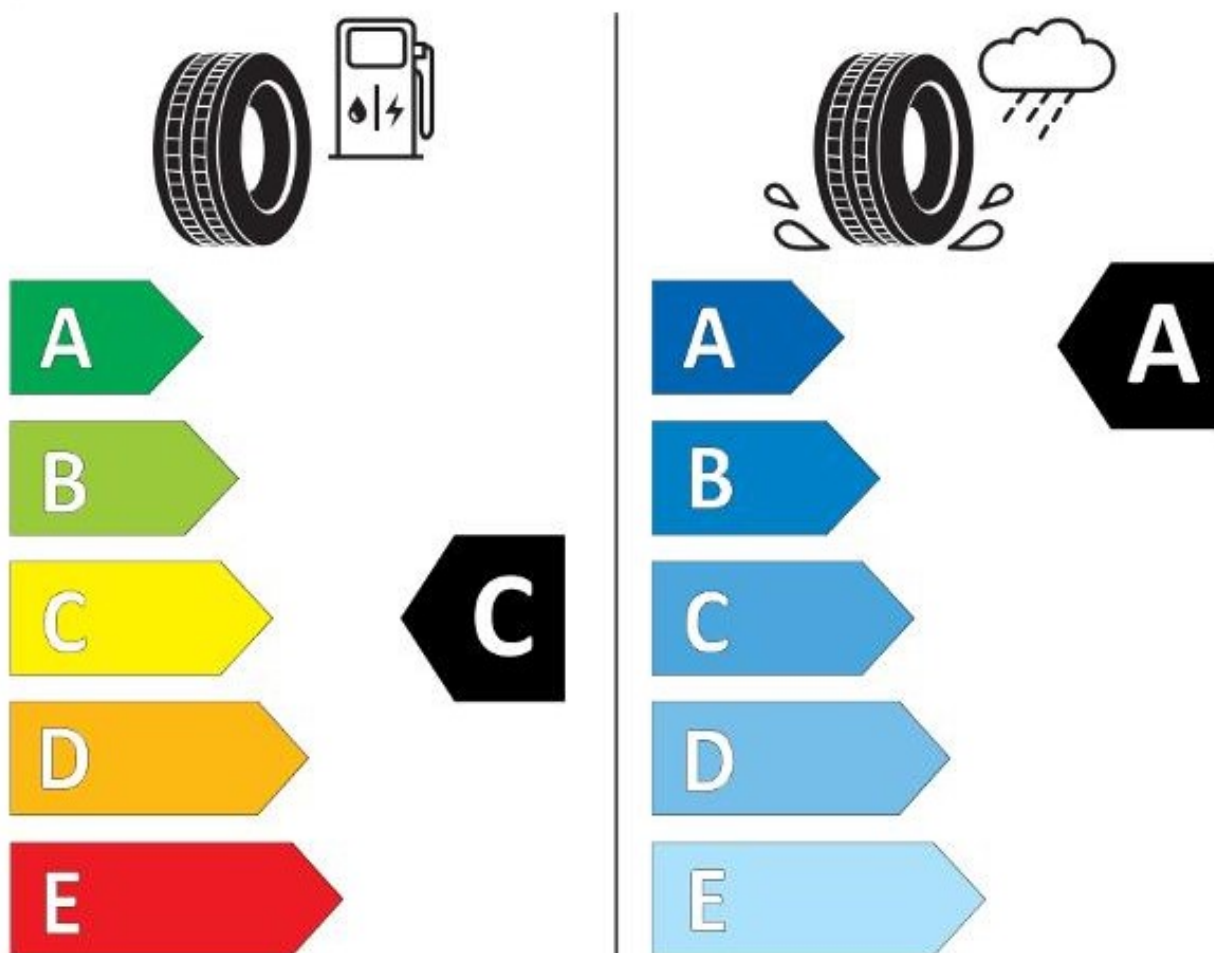

# ENERG

**MICHELIN**

782557

225/45R18 95 Y XL

C1

2020/740